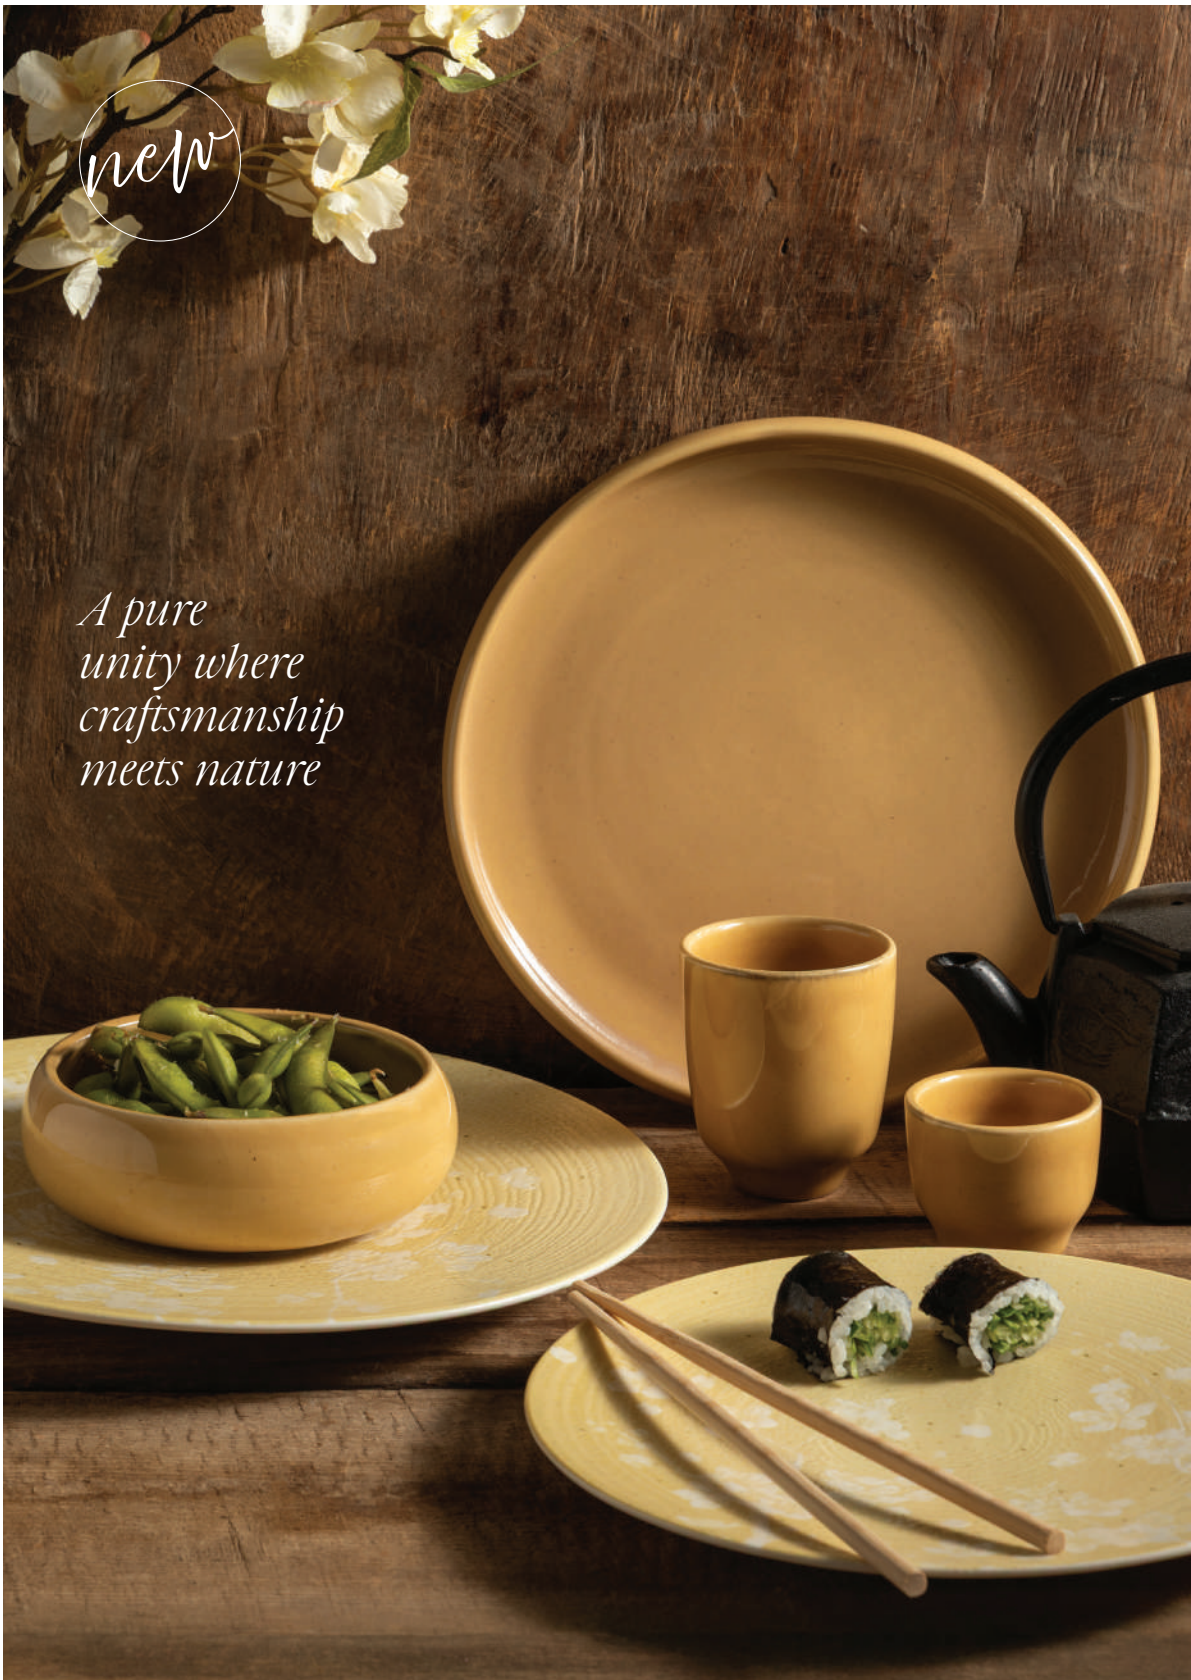

VERDEL
SAVOR CUP 
VRD-SVRCUP200 200 cc 12

VERDEL
SAVOR CUP 
VRD-SVRCUP80 80 cc 12

VERDEL
SAVOR SOY DISPENSER 
VRD-SVRSS90 90 cc 12

VERDEL
CHOPSTICKS REST 
VRD-SVRCR04 12

new

*A pure
unity where
craftsmanship
meets nature*

SOLIN
CELESTA FLAT PLATE 

SLN-CLSDZ22	22 cm	6
SLN-CLSDZ27	27 cm	6

SOLIN
CELESTA DEEP PLATE 

SLN-CLSCK22	22 cm / 1200 cc	6
SLN-CLSCK25	25 cm / 1700 cc	3

SOLIN
CELESTA BOWL 

SLN-CLSKS15	15 cm / 620 cc	6
SLN-CLSKS17	17 cm / 790 cc	6