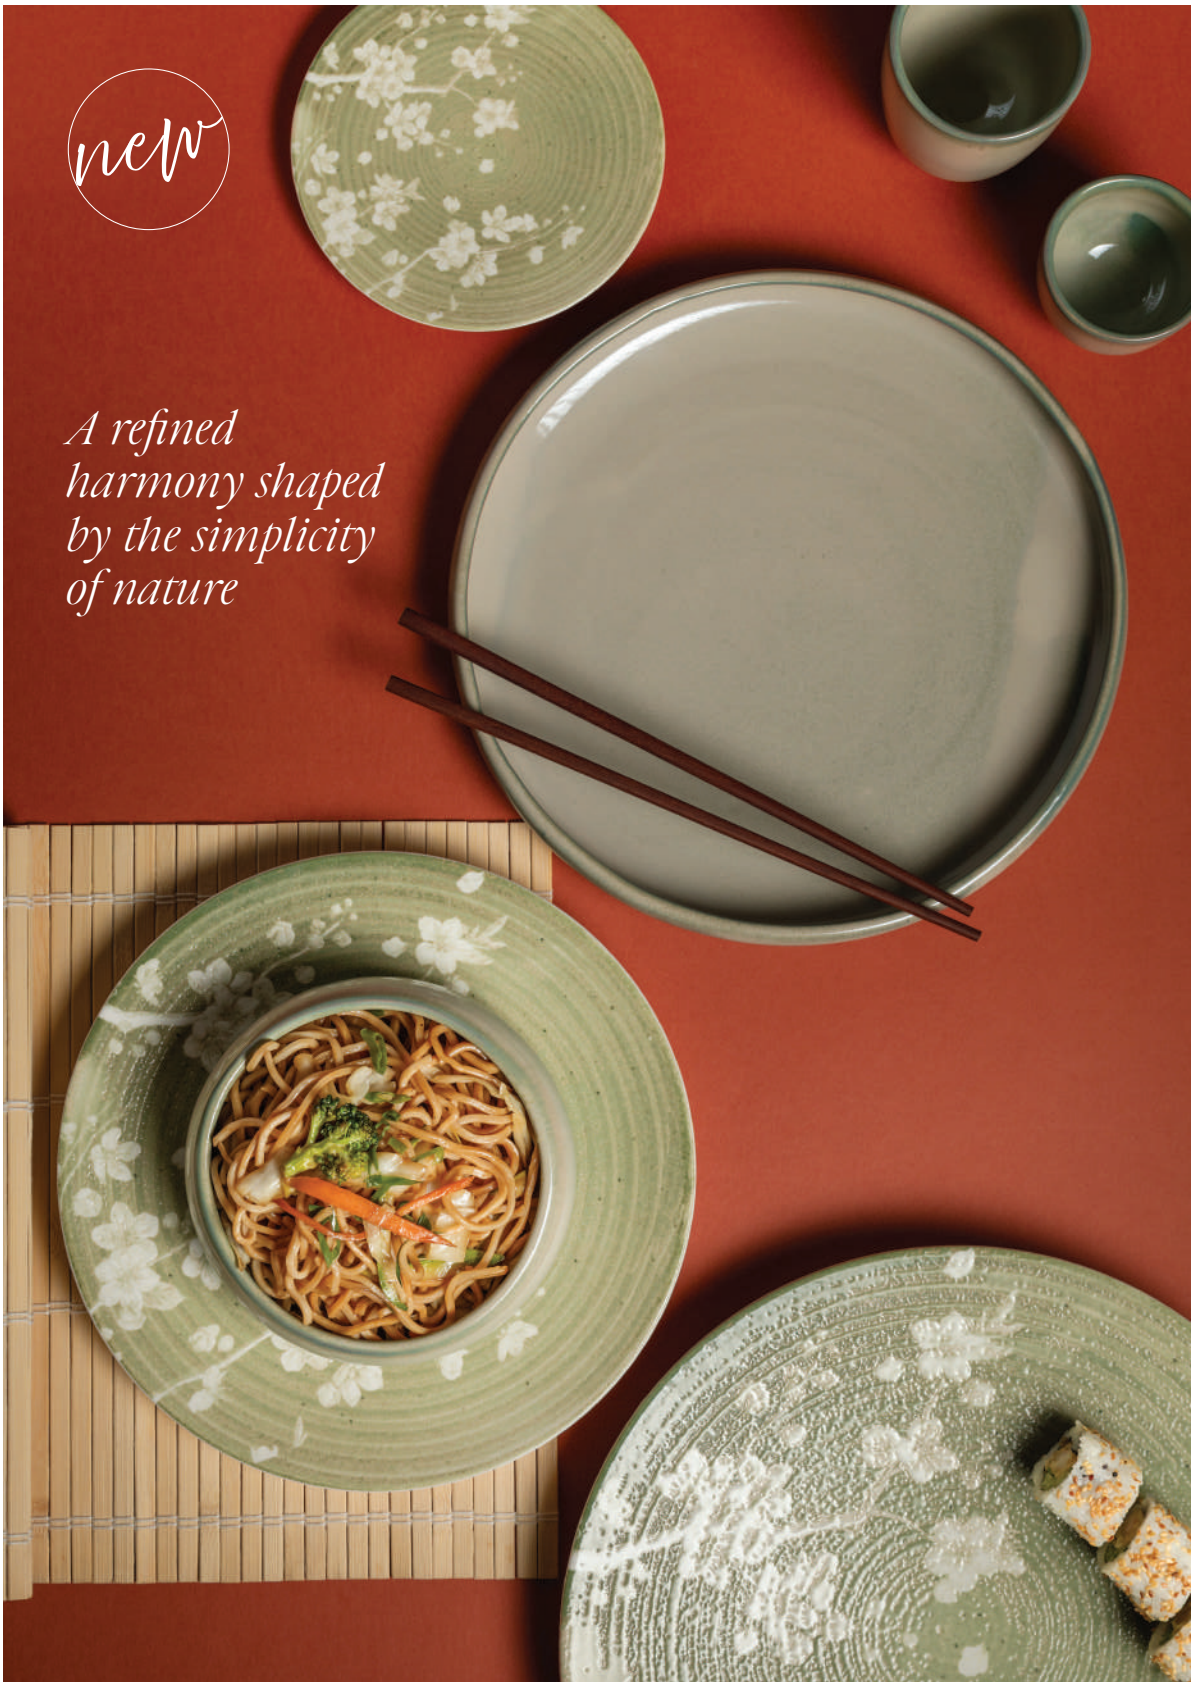

AVEN
SAVOR CUP 
AVN-SVRCUP200 200 cc 12

AVEN
SAVOR CUP 
AVN-SVRCUP80 80 cc 12

AVEN
SAVOR SOY DISPENSER 
AVN-SVRSS90 90 cc 12

AVEN
CHOPSTICKS REST 
AVN-SVRCR04 12

VERDEL

new

*A refined
harmony shaped
by the simplicity
of nature*